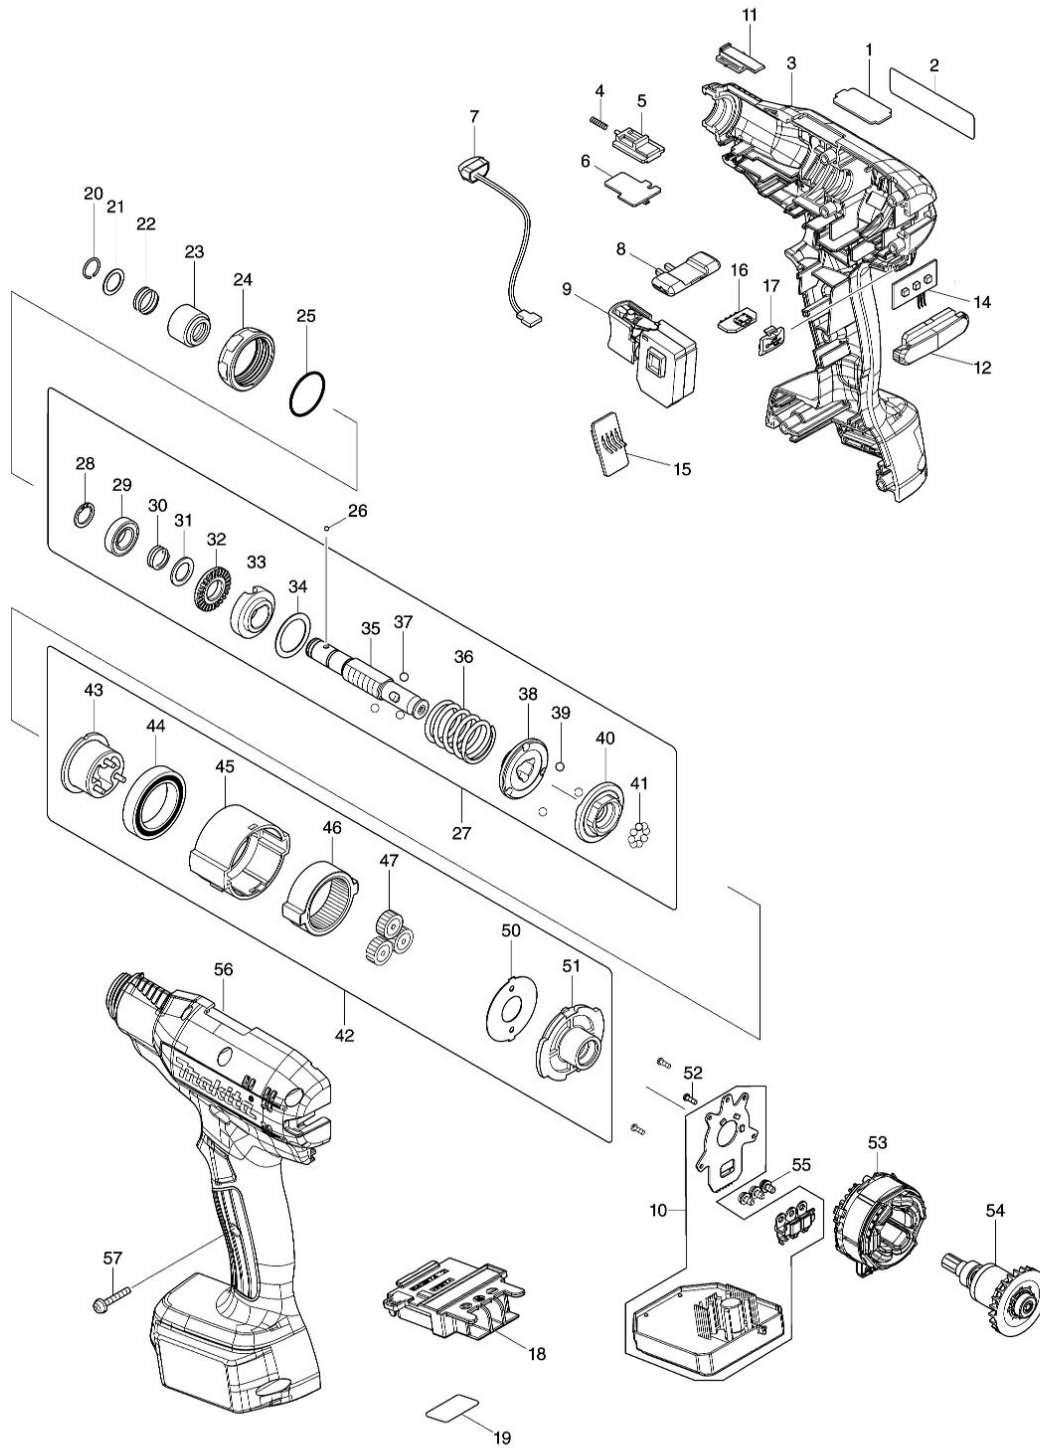

Partdrawing for DFT024FMZ - Momentsleutel

Model No.DFT024F CORDLESS SCREWDRIVER

Nr.	Part nr.	Name
001	345647-6	Plaat L Bft022F
002	857U21-7	Naamplaat DFT024F
003	183R48-6	Motorhuisset DFT024
003C10	263005-3	Rubber Pen 6 AC320H P
003C20	931002-4	Zeskantmoer M3
004	233025-1	Drukveer 2 6702Dw
005	140U90-8	Schakelhendel DFT024/25 P
006	620D61-4	Circuit sensor DFT024/25
007	620521-2	Led-Circuit Dtd170
008	457469-3	Schakelknop Re Li Dft085F
009	651082-1	Schakelaar C3Jw-1B-S Dft085F
010	620D59-1	Controller DFT024
011	412712-7	Wisselplaat DFT024/25
012	457484-7	Lens Dft085F
014	620622-6	Led-Circuit Dtd085F
015	620621-8	Buzzer Circuit Dft085F
016	620A99-1	USB circuit DTDA-series
017	144709-5	Afdekkap Usb Dft127F
018	643874-2	Aansluitunit Dhp483
019	857U26-7	Label serienr DFT024F
020	233930-2	Borgring 9
021	267070-4	Sluitring 10X0,5Mm LF1000 P
022	232374-3	Drukveer 10A Dft023F
023	161607-8	Bithouder Dft023F *
024	457530-6	Borgmoer M28 Zwart Dft023F
025	213836-0	O-Ring 22 Dft023F
026	216015-9	Stalen Kogel 2.4 DFT025
027	123937-5	Koppeling DFT023F P
028	961026-6	Borgring S-10 Bfl300
029	210076-1	Kogellager 6800Lib
030	232375-1	Drukveer 10B P
031	267047-9	Ring 10
032	326953-8	Borgmoer M12
033	144421-7	Instelring Dft023F
034	253391-0	Sluitring 18
035	326944-9	As M DFT023F P
036	232372-7	Drukveer 18A
037	216024-8	Stalen Kogel 4
038	223185-7	Slagkam A Dft023F
039	216024-8	Stalen Kogel 4
040	223186-5	Slagkam B Dft023F
041	216040-0	Stalen Kogel 3.5 A
042	127681-6	Tandwielset N DFT024F
043	144423-3	Tandwieldrager Cpl Dft023F
044	211375-4	Kogellager 6805Lib 6221Dw
045	412713-5	Tandwielhuis DFT024F/25F